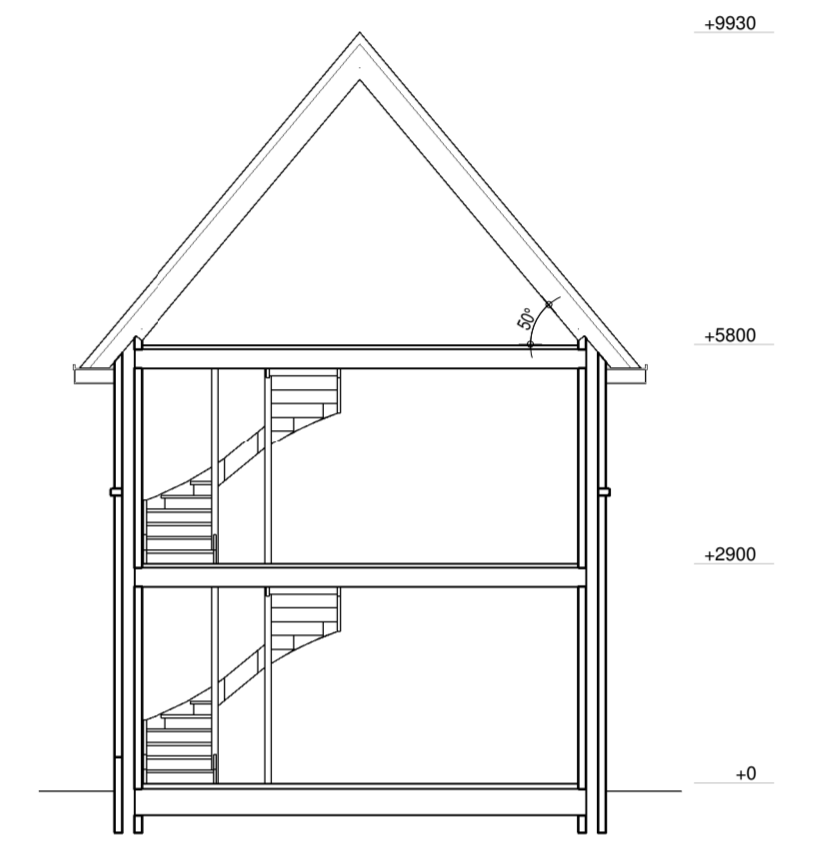

voorgevel
1 : 100

linkergevel
1 : 100

achtergevel
1 : 100

rechtergevel
1 : 100

tweede verdieping
1 : 100

doorsnede
1 : 100

begane grond
1 : 50

eerste verdieping
1 : 50

THUIS **IN** BOUWEN **NL**

brummelhuis
mijn idee van wonen

opdrachtgever :
:
project : nieuw te bouwen woning plan "Hoogeland, blok B" te Naaldwijk
kavel 113
tekeningnummer : B1
gewijzigd : a d g
b e h
c f i