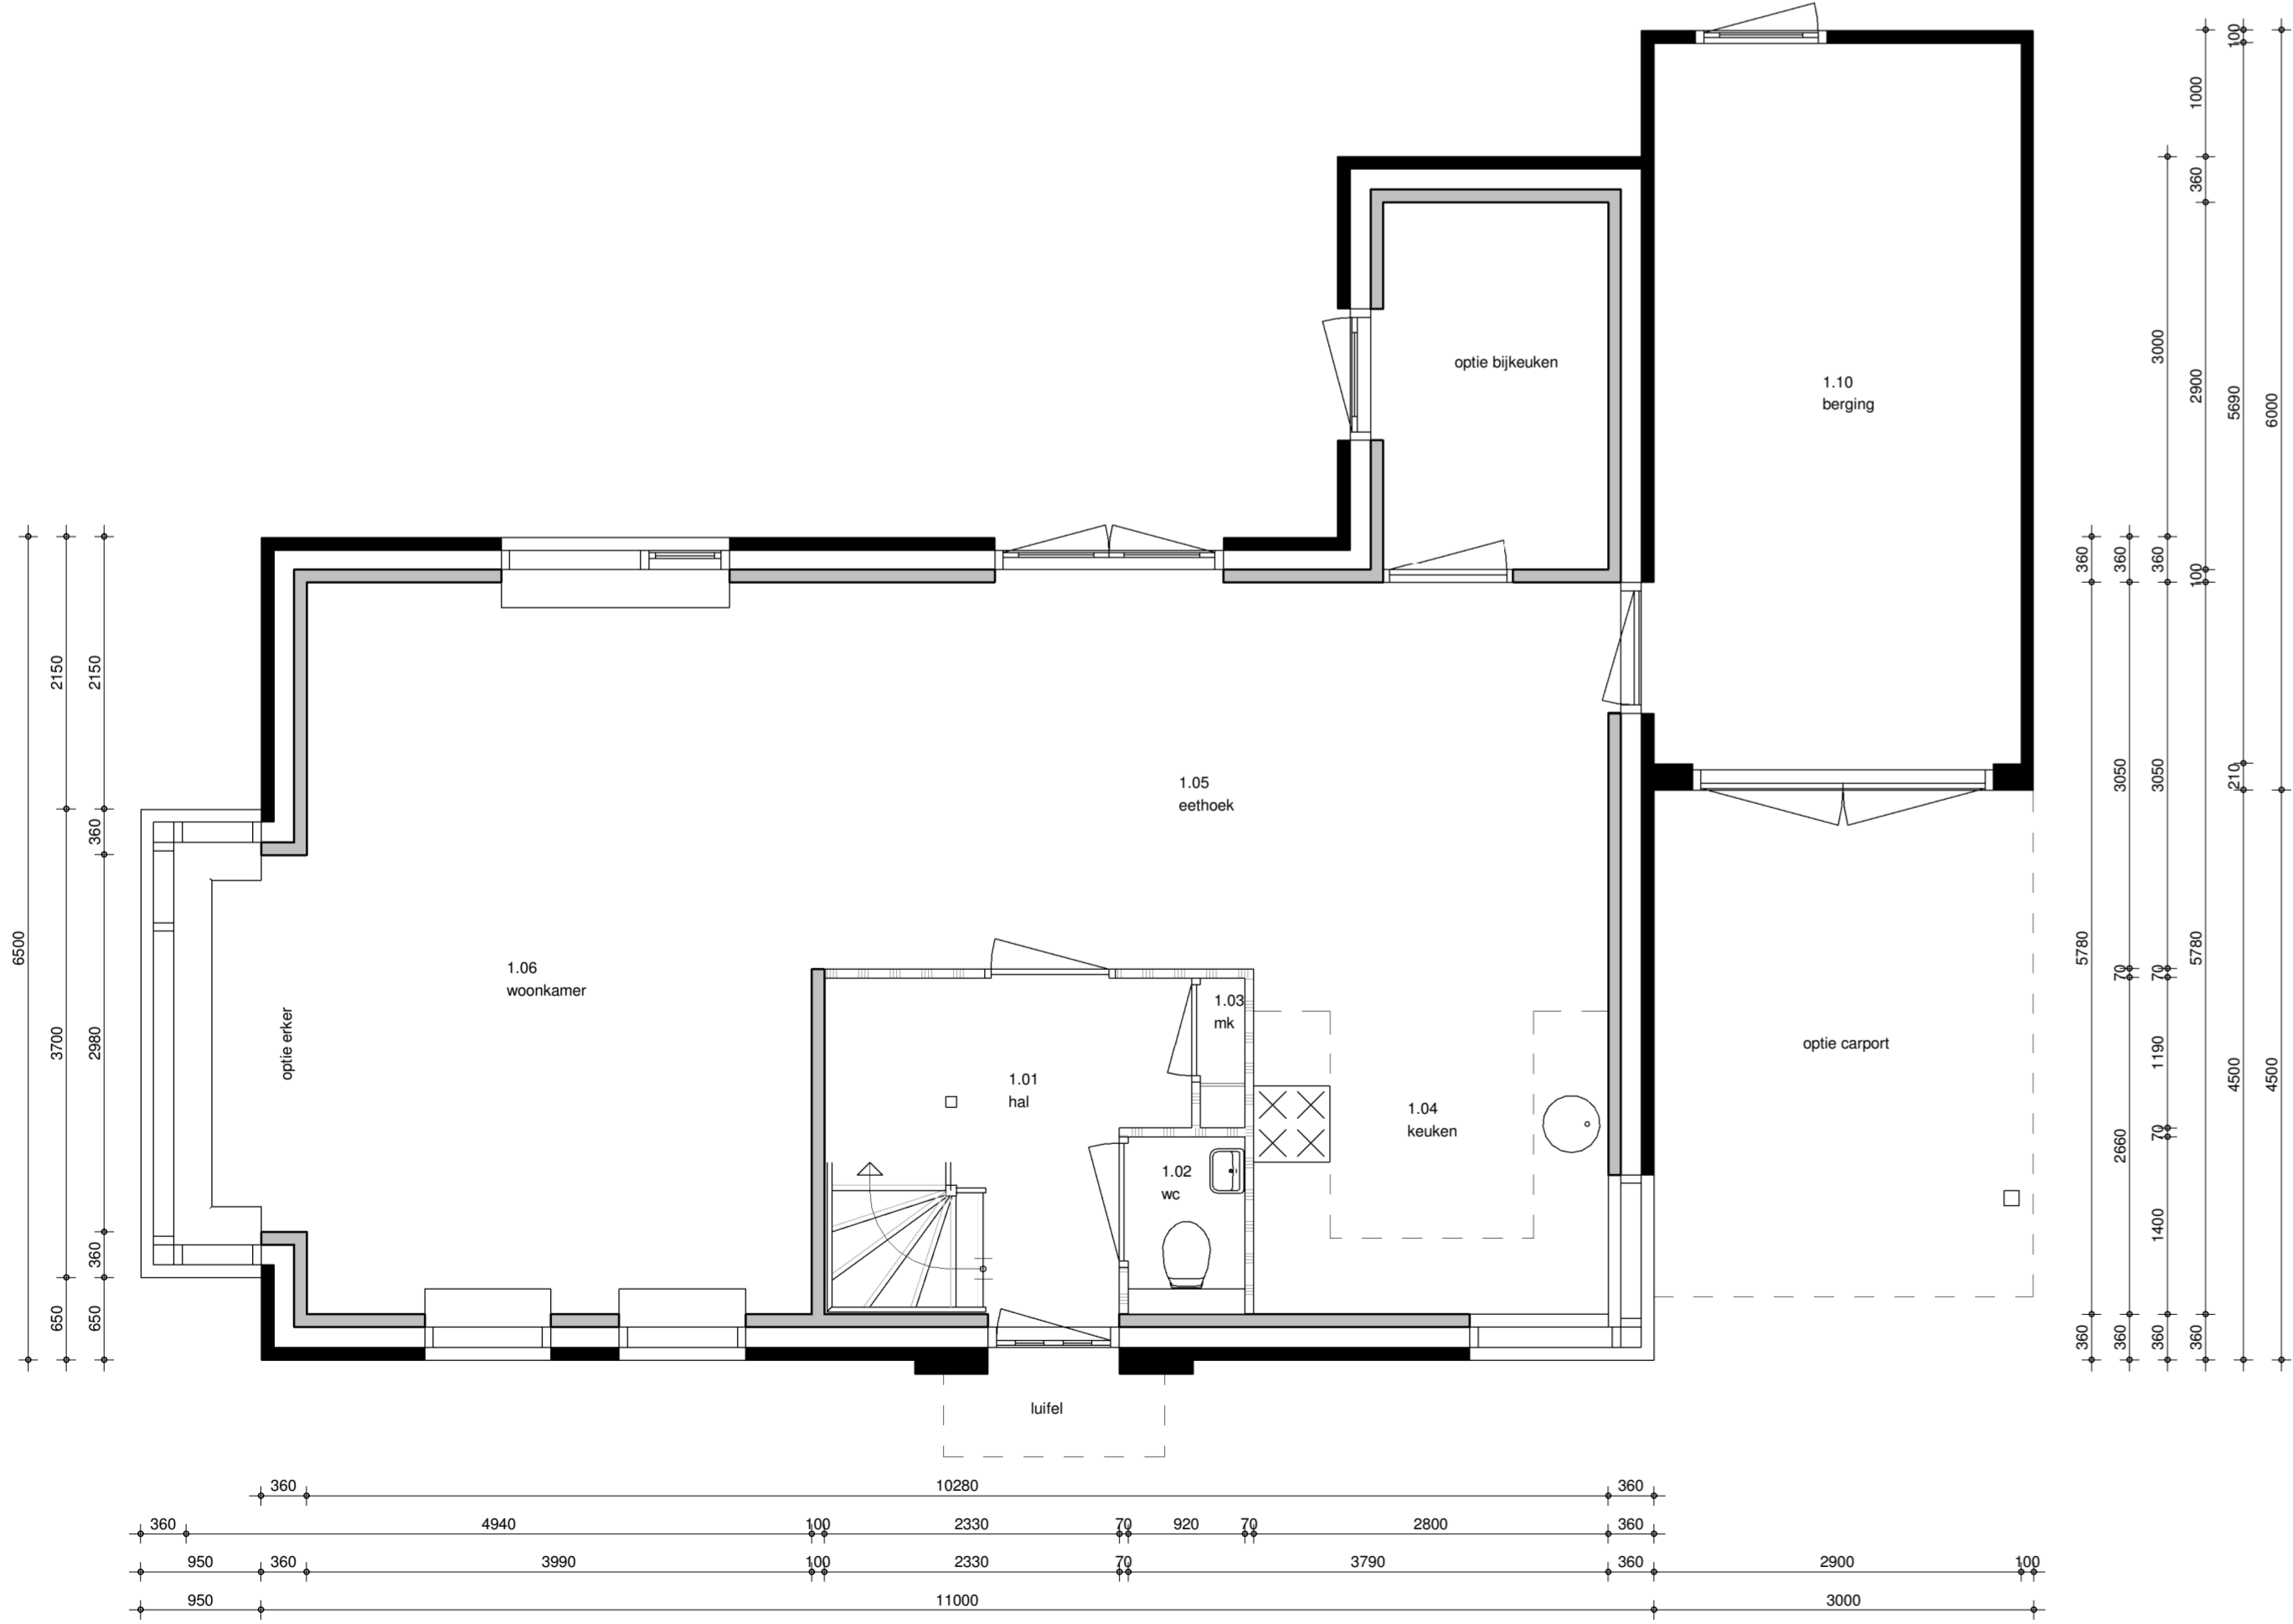

voorgevel
1 : 100

linkergevel
1 : 100

achtergevel
1 : 100

rechtergevel
1 : 100

tweede verdieping
1 : 100

doorsnede
1 : 100

begane grond
1 : 50

eerste verdieping
1 : 50

THUIS **IN** BOUWEN **NL**

brummelhuis
mijn idee van wonen

opdrachtgever :
:
project : nieuw te bouwen woning plan "Hoogeland, blok B" te Naaldwijk
kavel 113
tekeningnummer : B1
gewijzigd : a d g
b e h
c f i