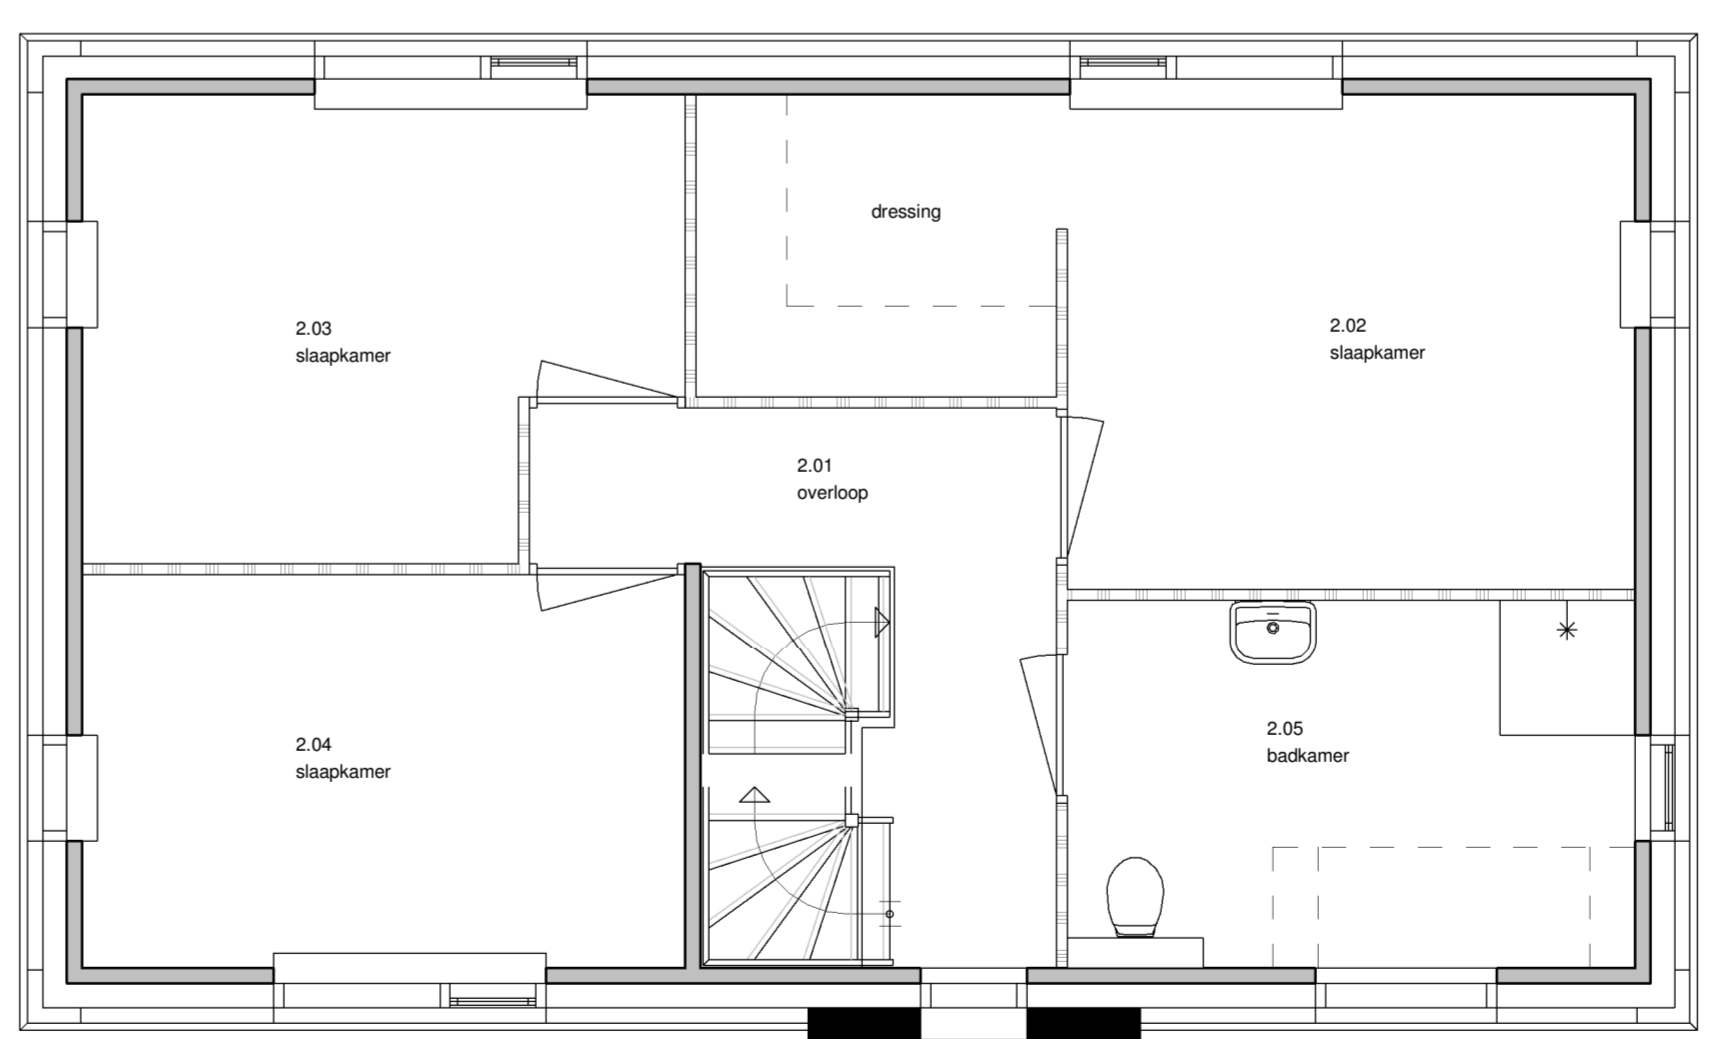

voorgevel
1 : 100

linkergevel
1 : 100

achtergevel
1 : 100

rechtergevel
1 : 100

tweede verdieping
1 : 100

doorsnede
1 : 100

begane grond
1 : 50

eerste verdieping
1 : 50

THUIS **IN** BOUWEN **NL**

brummelhuis
mijn idee van wonen

opdrachtgever :
:
project : nieuw te bouwen woning plan "Hoogeland, blok B" te Naaldwijk
kavel 113
tekeningnummer : B1
gewijzigd : a d g
b e h
c f i